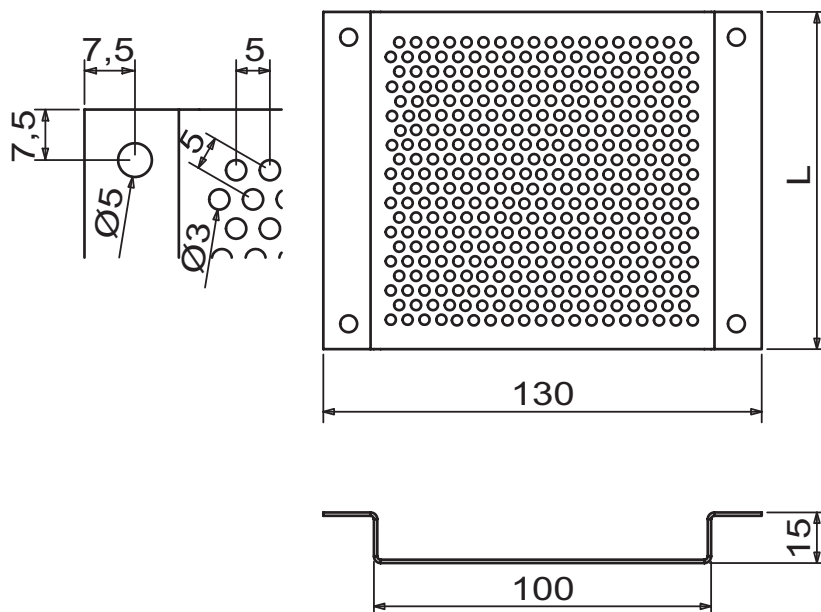

Montageplåt 62 Fzs

För montage av uttag och kopplingsdosor på vägg, tak eller golv.

- ▶ Monteras på vägg, golv och tak.
- ▶ Lättmonterad då borrhande skruv används.
- ▶ Snabb installation för kopplingsdosor, brytare, uttag och skyltar.

Montageplåt 62

| E-nr | Benämning | Ytbehandling | Mått mm | Vikt kg/st | Säljstart |
|---------|--------------------|--------------|------------|------------|------------|
| 1123303 | Montageplåt 62/100 | Fzs | 100x130x15 | 0,12 | 17 nov.-08 |
| 1123307 | Montageplåt 62/200 | Fzs | 200x130x15 | 0,24 | 17 nov.-08 |

Monteringsanvisningar och teknisk information, se baksida

WIBE

by Schneider Electric

Montageplåt 62 Fzs

Teknisk information

Montering och användning

Montageplåt 62-100 monterad på korrugerad plåt.

Montageplåt 62-200 monterad horisontellt alt. vertikalt.
Vid montage av fästdetaljer mot hålmönster på Montageplåt 62 används borrhåls skruv t ex Ø 4,2.