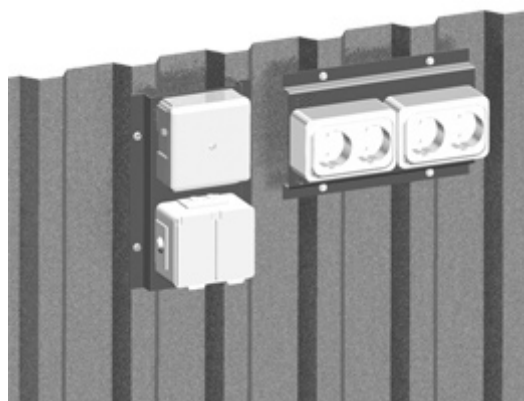

Montageplåt 62 Fzs

För montage av uttag och kopplingsdosor på vägg, tak eller golv.

- ▶ Monteras på vägg, golv och tak.
- ▶ Lättmonterad då borrhande skruv används.
- ▶ Snabb installation för kopplingsdosor, brytare, uttag och skyltar.

Monteringsanvisningar och teknisk information, se baksida

WIBE

by Schneider Electric

Montageplåt 62 Fzs

Teknisk information

Montering och användning

Montageplåt 62-100 monterad på korrugerad plåt.

Montageplåt 62-200 monterad horisontellt alt. vertikalt.
Vid montage av fästdetaljer mot hålmönster på Montageplåt 62 används borrhåls skruv t ex Ø 4,2.