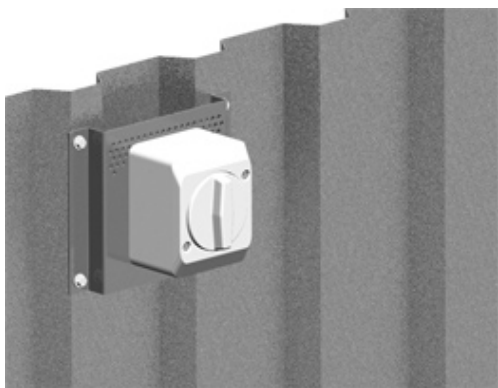

Montageplåt 62 Fzs

För montage av uttag och kopplingsdosor på vägg, tak eller golv.

- ▶ Monteras på vägg, golv och tak.
- ▶ Lättmonterad då borrhande skruv används.
- ▶ Snabb installation för kopplingsdosor, brytare, uttag och skyltar.

Monteringsanvisningar och teknisk information, se baksida

WIBE

by Schneider Electric

Montageplåt 62 Fzs

Teknisk information

Montering och användning

Montageplåt 62-100 monterad på korrugerad plåt.

Montageplåt 62-200 monterad horisontellt alt. vertikalt.
Vid montage av fästdetaljer mot hålmönster på Montageplåt 62 används borrhåls skruv t ex Ø 4,2.